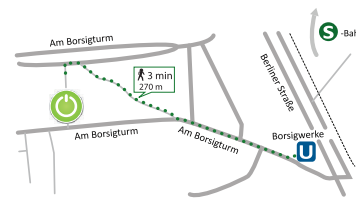

Sie möchten beruflich weiterkommen?

Wir bieten Ihnen ein Einzelcoaching zur Aktivierung und beruflichen Eingliederung gemäß §45 Abs. 1 Nr. 1 SGB III.

1. Fragen Sie bei Ihrer Arbeitsvermittlung nach dem Aktivierungs- und Vermittlungsgutschein.
2. Rufen Sie uns an oder besuchen Sie uns an unseren Standorten in Tegel, Mitte, Schöneberg, Charlottenburg und Karlshorst / Wuhlheide.
3. Lernen Sie uns in einem unverbindlichen Erstgespräch kennen.

Mit Ihrem persönlichen Mentor vereinbaren Sie 17 individuelle Einzeltermine.
- 2x pro Woche à drei Stunden
- zu Zeiten, die in Ihre Tagesplanung und Ihren Alltag passen

Vereinbaren Sie mit uns ein persönliches Informationsgespräch.

Tel.: 030 531 401 112
Per Mail: info@dfv-direkt.de
Call back: www.dfv-mentoring.de
WhatsApp: 0157 7887 9233

DFV GMBH - TEGEL

Tel: (030) 531 401 112
Am Borsigturm 11
13507 Berlin

Anmeldung: Mo. - Fr.
9:00 Uhr - 17:00 Uhr

Nur drei Minuten zu Fuß von U-Bahn und Bus - U6, Bus 133
Nur 10 Minuten zum S-Bhf. Tegel
E-Mail: info@dfv-mentoring.de